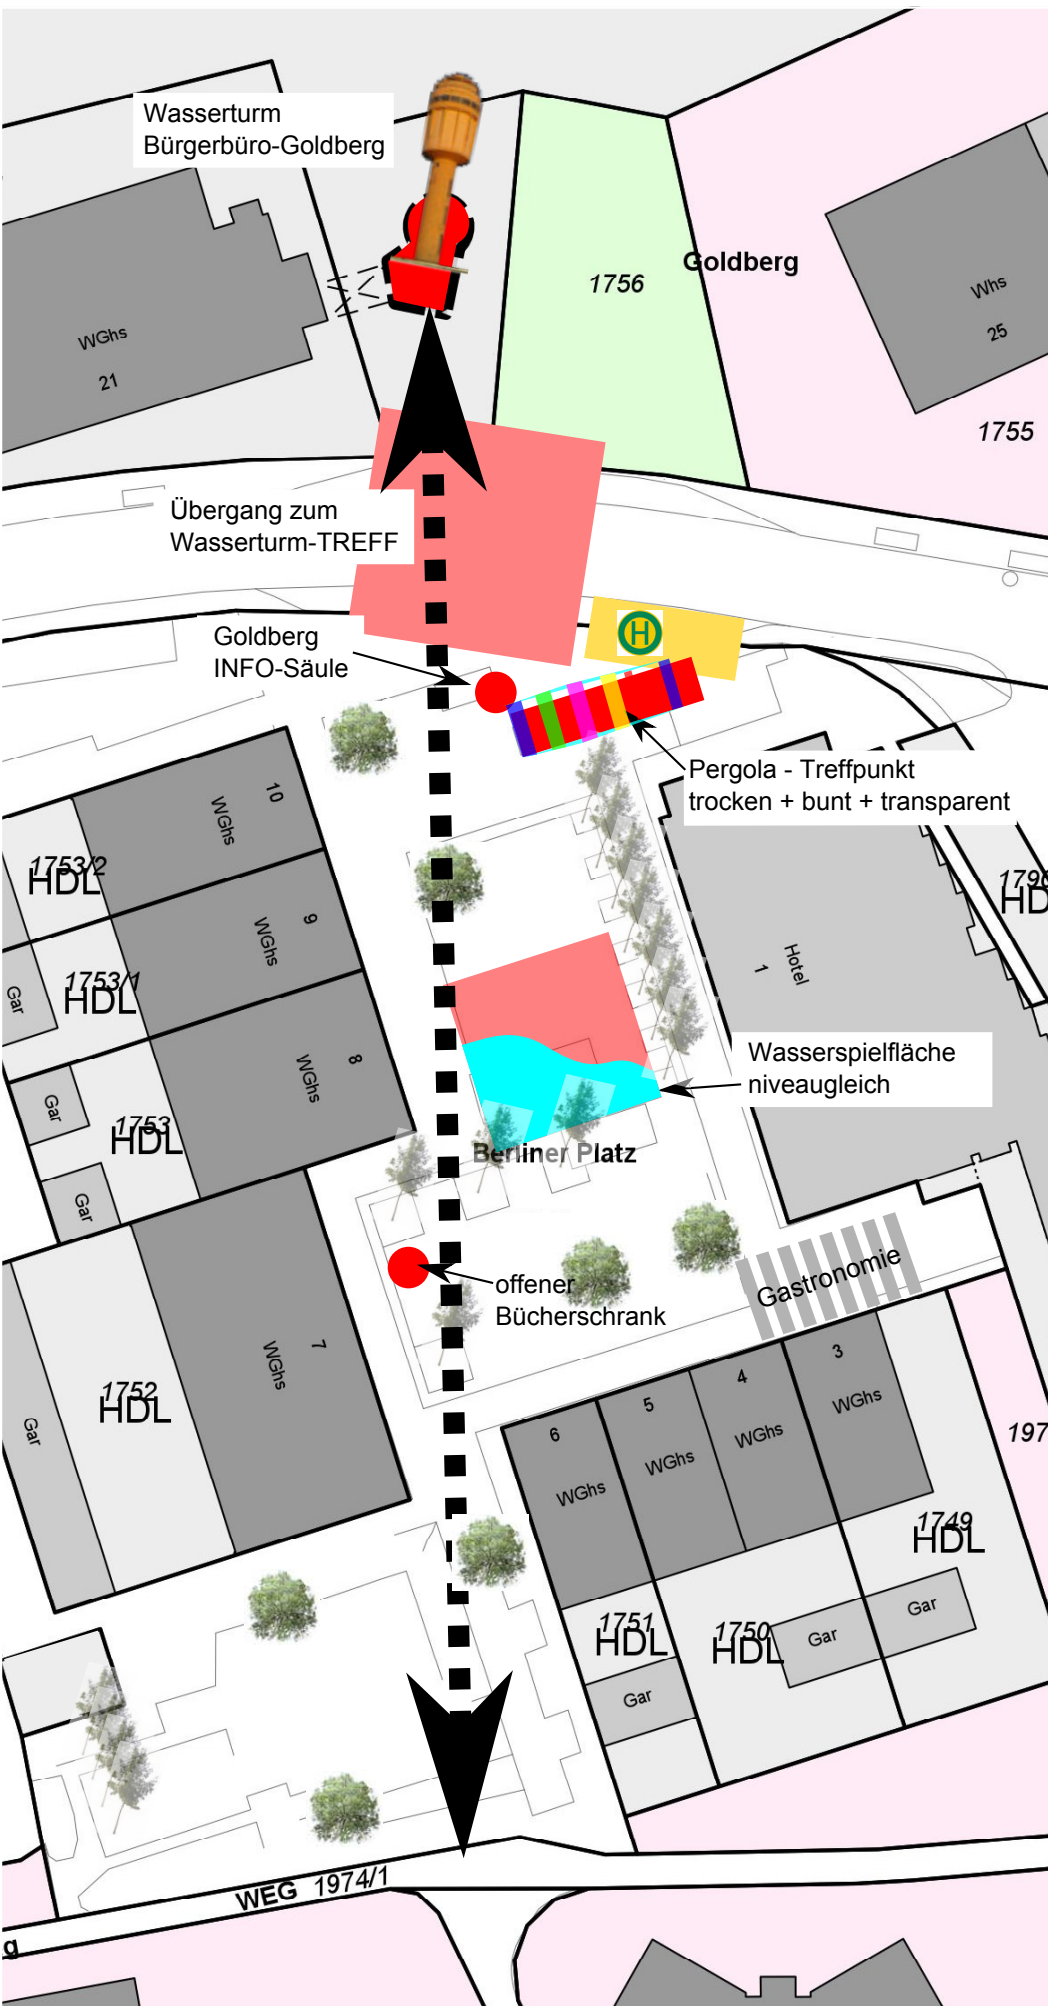

Berliner Platz - Am Wasserturm von Bewohnern - für Bewohner

Der Goldberg braucht am Berliner Platz für die Bewohner:

1. Eine INFO-Säule damit alle am Goldberg wissen, was, wo und wann LOS ist!
2. Ein Bürgerbüro damit alle am Goldberg informiert werden und ihre Ideen einbringen und mit den Nachbarn diskutieren können.

- Wasserturm-TREFF

- Pergola - TREFF

- Wasserspielfläche

- Nachbarschaftstreff

- ein Platz zum Plaudern
- ein Platz zum Ausruhen
- ein Platz zum Feiern